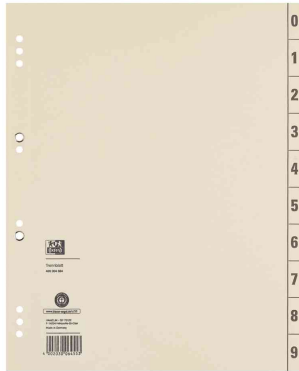

Trennblätter, 2-seitig bedruckt

- aus robusten Kraftkarton
- leicht beschreibbar
- die Register-Taben der Trennblätter können an jeder Stelle ausgeschnitten werden
- mit 2-seitigem Druck: Ziffern 0-9 und Tabfelder 10/20
- Abgabe nur in ganzen VE's

Bestell-Nr. 61064550: 200 g/qm • 60 und 80 mm Lochung, 80 mm Lochung geöst

Bestell-Nr. 61064530: 230 g/qm • 60 und 80 mm Lochung

Trennblätter - 200 g/qm, geöst

Trennblätter - 230 g/qm

Detailansicht: Taben können ausgeschnitten werden

Symbolbild: zeigt das Produkt in Anwendung

Produkt	Material	Ausführung	Format	Lochung	Farbe	VE	Hersteller-Nummer	Bestell-Nummer
(1) Trennblätter, 2-seitig bedruckt	Kraftkarton		A4 überbreit	60 und 80 mm	chamois	100 Stück	400004664	61064550
(2) Trennblätter, 2-seitig bedruckt	Kraftkarton		A4 überbreit	60 und 80 mm	chamois	100 Stück	400004663	61064530