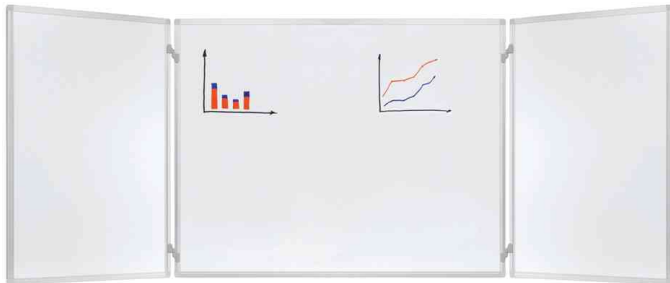

FRANKEN
FOR TEAMWORK

Klapptafel, 2 Flügel, lackiert

- durch einfaches Aufklappen verdoppelt man seine Schreib- bzw. Präsentationsfläche
- Weißwand-Oberfläche: magnethaftend, beschriftbar, trocken abwischbar
- Tafelflügel beidseitig verwendbar
- silbereloxierter Aluminiumrahmen inkl. Ablageschale
- Kunststoffecken in grau
- Maße offen: (B)3.000 x (H)1.000 mm
- Flügeltüren je (B)750 x (H)1.000 mm
- Lieferung inkl. Montagmaterial zur Wandbefestigung

Anwendungsbeispiele:

- ideal für Schulung, Seminar und Konferenz
- ideal für kurzfristige Notizen

Klapptafel, 2 Flügel

Symbolbild: zeigt das Produkt in der Anwendung

Produkt	Ausführung	Maße	Farbe	VE	Hersteller- Nummer	Bestell- Nummer
Klapptafel	lackiert	1.500 x 1.000 mm	weiß		K2109	70010670