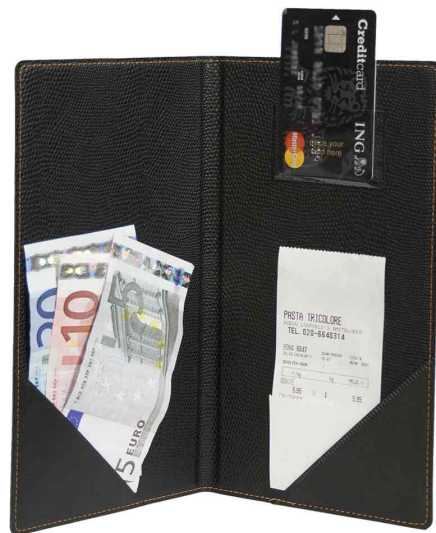

## Rechnungsmappe TRENDY

- in Lederoptik
- mit genähten Kanten
- mit 2 Einstecktaschen und Kartenfach auf der Innenseite
- Maße: (B)130 x (H)230 mm

### Anwendungsbeispiele:

- zur eleganten Präsentation der Rechnung

### Für wen geeignet:

- Restaurants
- Hotels
- Gastronomie

Rechnungsmappe TRENDY

Symbolbild: Anwendung Rechnungsmappe Trendy

Produkt	Ausführung	Format	Farbe	VE	Hersteller- Nummer	Bestell- Nummer
Rechnungsmappe TRENDY	Kunststoff	(B)130 x (H)230 mm	schwarz		MC-TRBP-BL	70020149