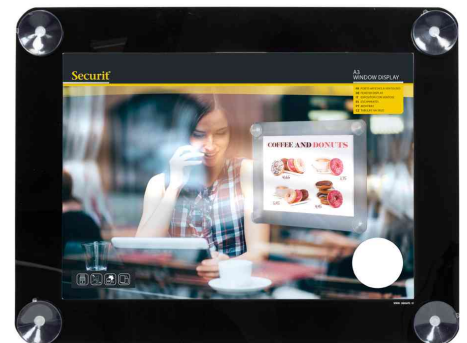

Fenster-Plakaträhmen DIN A4, schwarz