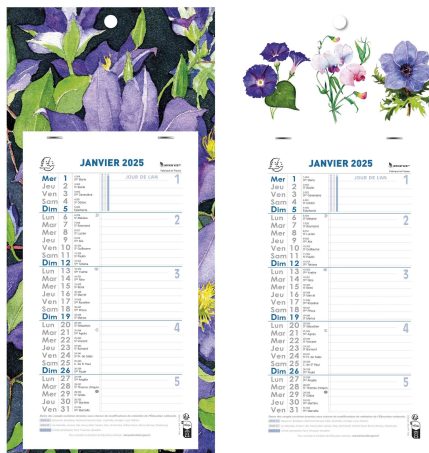

Calendrier mural sur carte illustrée "Fleurs" - 2025

130 x 230 mm • Calendrier: de janvier à décembre • Période: de janvier à décembre

- Impression: noir et rouge, avec numéro de la semaine
- Papier: papier offset • Finition: support carton décor
- Dimensions du calendrier : 130 x 230 mm
- Dimensions de la plaque : 160 x 330 mm
- Conditionnement: 10 pièces, décor assorti, vendu uniquement au conditionnement
- pour le marché: F

Visuel de référence: Calendrier mural Fleurs, assorti

Produit	Modèle	Calendrier	Format	Couleur	Numéro de fabricant	Code
Calendrier mural fond Fleurs	2025	mensuel	130 x 230 mm	assorti	33215E	8701116