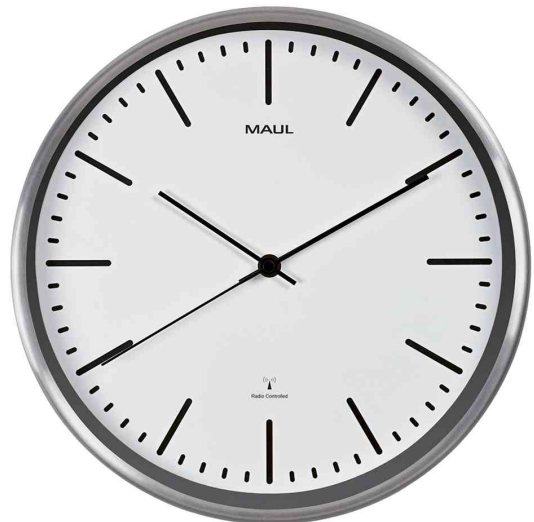

**MAUL****Funk-Wanduhr MAULfly****Klassisches, modernes Design, stabile Verarbeitung**

- automatische Synchronisation mit dem DCF77-Signal
- schmaler Rahmen aus gebürstetem Aluminium
- Durchmesser: 300 mm
- Abdeckung aus flachem Mineralglas
- Batteriebetrieb, inkl. 1 x Mignon AA Batterie
- schmale, dezente Balken, sehr gut erkennbar
- Ziffernblatt in weiß oder schwarz mit Minuten- und Stundeneinheiten
- Achse in Zeigerfarbe
- Wandbefestigung über Birnenöse

**Für wen geeignet:**

- für das moderne Büro
- designorientierte Anwender

Wanduhr MAULfly, schwarz

Wanduhr MAULfly, weiß

Symbolbild: Wanduhr MAULfly, Profilsicht

Symbolbild: Zeigt das Produkt in Anwendung

Produkt	Ausführung	Farbe	VE	Hersteller- Nummer	Bestell- Nummer
Wanduhr MAULfly	analog / Funksteuerung	silber / schwarz silber / weiß		9063490 9063402	62060523 62060522