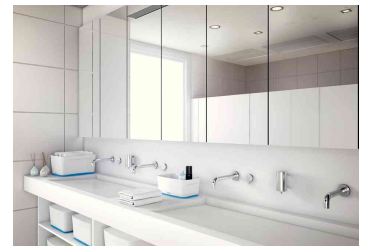

LEITZ®**Aufbewahrungsbox My Box, 18 Liter**

Schöner Aufbewahren im Büro und Zuhause!

Zu chic um sich hinter Schranktüren zu verstecken!

- stylische Box in zweifarbiger Ausführung
- Material: robuster, kratzfester & wasserdichter ABS-Kunststoff (ohne BPA-Bisphenol A)
- mit Deckel
- Deckel bleibt dank leichter Einrastfunktion stets am Platz und lässt sich dennoch leicht öffnen
- modularer Aufbau ermöglicht optimale Organisation von Inhalten, daher platzsparend
- leicht zu reinigen
- mit weichen, abgerundeten Ecken
- konische Form zum platzsparenden Ineinanderstapeln beim Verstauen oder Transportieren
- 2x Aufbewahrungsboxen My Box mit 5 Liter Fassungsvermögen passen auf die 18 Liter Box

Für wen geeignet:

- Büros
- Home Office

Aufbewahrungsbox My Box, weiß / blau

Aufbewahrungsbox My Box, weiß / grau

Aufbewahrungsbox My Box, weiß / pink

Symbolbild: zeigt das Produkt im Bad

Symbolbild: zeigt das Produkt im Büroumfeld