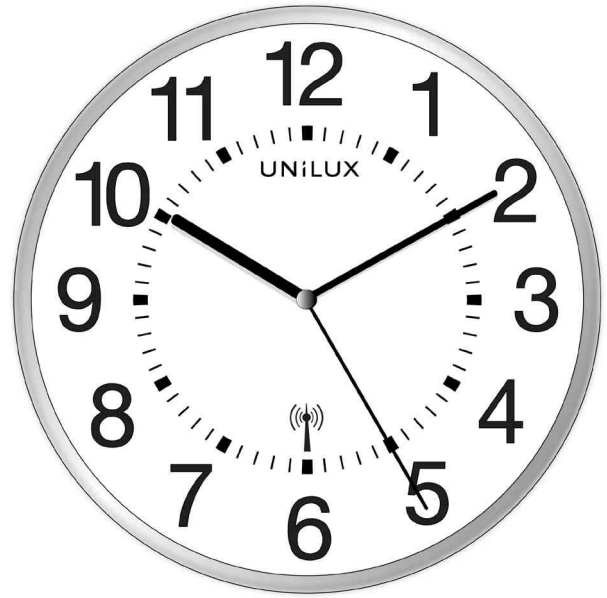

UNILUX

Wanduhr / Funkuhr "MAXI WAVE"

- extra groß
- funkgesteuert - automatische Zeitanpassung
- automatische Wechsel zwischen Sommer- und Winterzeit
- Ziffern: schwarz / Ziffernblatt: weiß
- mit Sekundenzeiger
- Kunststoffgehäuse
- Cover aus Glas
- große Zahlen für gute Lesbarkeit
- Durchmesser: 380 mm
- Batteriebetrieb: 1x Mignon AA (im Lieferumfang enthalten)

Wanduhr / Funkuhr "MAXI WAVE", schwarz

Wanduhr / Funkuhr "MAXI WAVE", silber

Symbolbild: zeigt das Produkt in Anwendung

Produkt	Ausführung	Farbe	VE	Hersteller-Nummer	Bestell-Nummer
Wanduhr "MAXI WAVE"	analog / Funksteuerung	schwarz silber		400094564 400094565	64000276 64000277