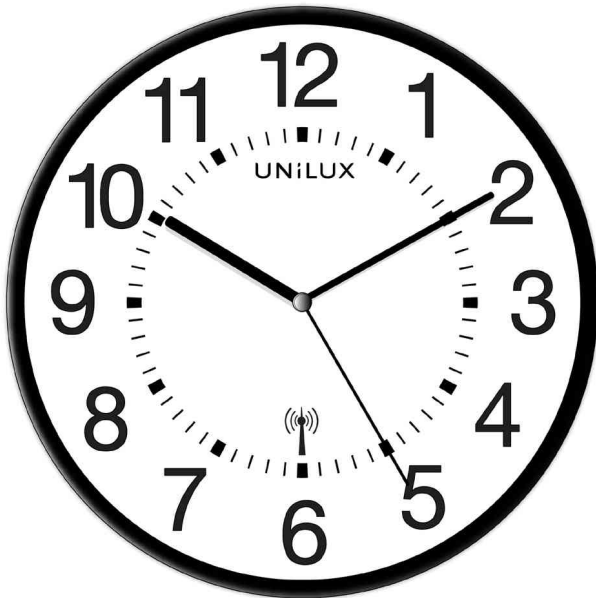

UNILUX

Wanduhr / Funkuhr "MAXI WAVE"

- extra groß
- funkgesteuert - automatische Zeitanpassung
- automatische Wechsel zwischen Sommer- und Winterzeit
- Ziffern: schwarz / Ziffernblatt: weiß
- mit Sekundenzeiger
- Kunststoffgehäuse
- Cover aus Glas
- große Zahlen für gute Lesbarkeit
- Durchmesser: 380 mm
- Batteriebetrieb: 1x Mignon AA (im Lieferumfang enthalten)

Wanduhr / Funkuhr "MAXI WAVE", schwarz

Wanduhr / Funkuhr "MAXI WAVE", silber

Symbolbild: zeigt das Produkt in Anwendung

Produkt	Ausführung	Farbe	VE	Hersteller-Nummer	Bestell-Nummer
Wanduhr "MAXI WAVE"	analog / Funksteuerung	schwarz silber		400094564 400094565	64000276 64000277