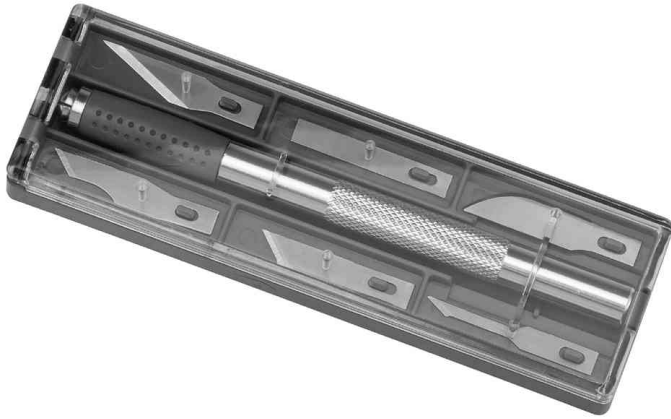

Bastelmesser / Skalpell, 7er-Set

- robuster Metallgriff
- gummierte Griffzone
- integrierter Magnet im Griffende zum Entnehmen der Klinge aus der Box
- rostfreie Stahlklingen
- inklusive 6 verschiedener Klingen: spitz, gerade, Machetenform (halbrund), kantig, schräg, fein
- **Zubehör: Ersatzklingen:** 6 Stück auf Blisterkarte

Anwendungsbeispiele:

- ideal für filigrane Schneidearbeiten auf Papier, Fotos, Folie und dünnem Karton

Für wen geeignet:

- Schulen, Haushalte, Büros, Werkstätten, Produktionsfirmen, Handwerker

Bastelmesser / Skalpell, 7er Set