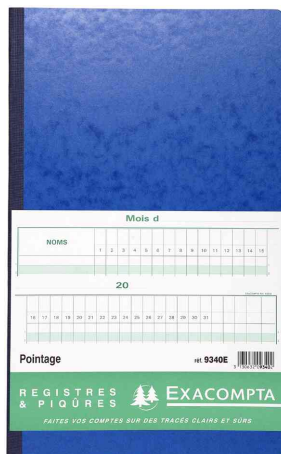

Piqûre "Pointage"

- papier grammage: 110 g/m²
- 1 colonne pour les noms, 31 colonnes numérotées comme autant de jours dans le mois + 5 colonnes supplémentaires, le tout sur 46 lignes
- couverture coloris assortis, pas de choix de couleur possible

Adapté pour:

- faire l'appel
- planifier des réservations ou des congés
- noter les présences journalières...

Piqûre "Pointage"

Produit	Modèle	Format	Grammage	Nombre de feuilles	Couleur	Conditionné	Numéro de fabricant	Code
Piqûre	"Pointage"	400 x 240 mm	110 g/m ²	80 pages			9340E	8701201