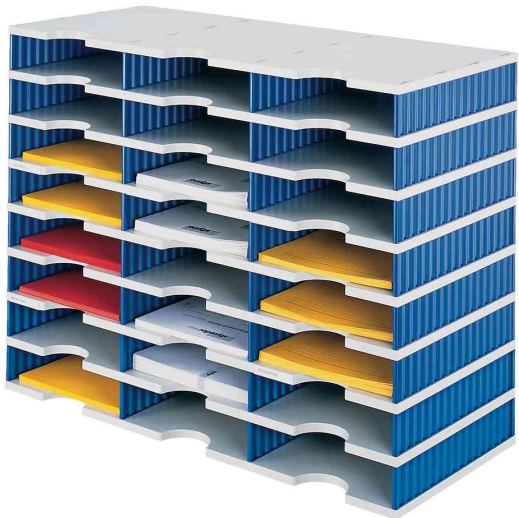

Sortierstation-Grundeinheit styrodoc trio, 24 Fächer

- Grundeinheit mit 24 Standard-Fächern mit einer Innenhöhe von 57 mm
- aufgrund der genialen Konstruktion extrem belastbar
- jederzeit mit Aufbaueinheiten und zusätzlichen System-Schubladen erweiterbar
- vielseitig und flexibel einsetzbar
- einfache Steckmontage (ohne Werkzeug)
- kombinierbar mit verschiedenen Höhenformaten
- Material: schlagfestes Polystyrol

- Maße: (B)723 x (T)331 x (H)573 mm
- Innenmaße Fach: (B)231 x (T)322 x (H)57 mm

Hinweis: Farbe = Böden grau - Seitenteile farbig

Anwendungsbeispiele:

- die clevere Lösung für die Aufbewahrung von Papier, losen Unterlagen, Mappen etc.
- ideal auch für Schränke und Regale
- eignet sich als Drucker-, Kaffee- oder Monitorstation

Symbolbild: Grundeinheit styrodoc trio, grau / blau (Lieferung unbestückt)

Symbolbild: Grundeinheit styrodoc trio, grau / schwarz (Lieferung unbestückt)

Produkt	Ausführung	Farbe	VE	Hersteller- Nummer	Bestell- Nummer
Grundeinheit styrodoc trio	24 Fächer	grau / blau		268-0308.38	61000722
		grau / schwarz		268-0308.98	61000723