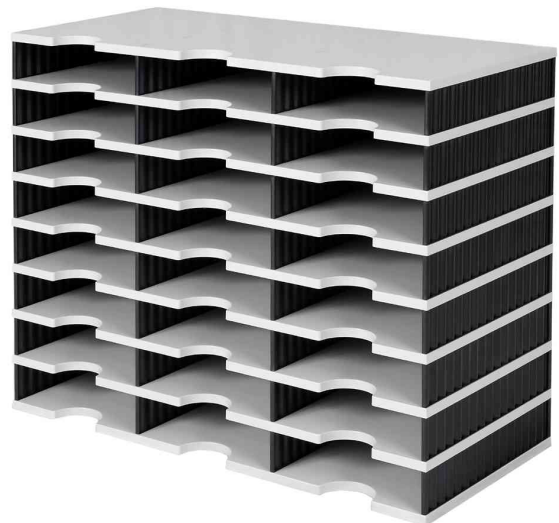

Sortierstation-Grundeinheit styrodoc trio, 24 Fächer

- Grundeinheit mit 24 Standard-Fächern mit einer Innenhöhe von 57 mm
- aufgrund der genialen Konstruktion extrem belastbar
- jederzeit mit Aufbaueinheiten und zusätzlichen System-Schubladen erweiterbar
- vielseitig und flexibel einsetzbar
- einfache Steckmontage (ohne Werkzeug)
- kombinierbar mit verschiedenen Höhenformaten
- Material: schlagfestes Polystyrol

- Maße: (B)723 x (T)331 x (H)573 mm
- Innenmaße Fach: (B)231 x (T)322 x (H)57 mm

Hinweis: Farbe = Böden grau - Seitenteile farbig

Anwendungsbeispiele:

- die clevere Lösung für die Aufbewahrung von Papier, losen Unterlagen, Mappen etc.
- ideal auch für Schränke und Regale
- eignet sich als Drucker-, Kaffee- oder Monitorstation

Symbolbild: Grundeinheit styrodoc trio, grau / blau (Lieferung unbestückt)

Symbolbild: Grundeinheit styrodoc trio, grau / schwarz (Lieferung unbestückt)

Produkt	Ausführung	Farbe	VE	Hersteller- Nummer	Bestell- Nummer
Grundeinheit styrodoc trio	24 Fächer	grau / blau		268-0308.38	61000722
		grau / schwarz		268-0308.98	61000723