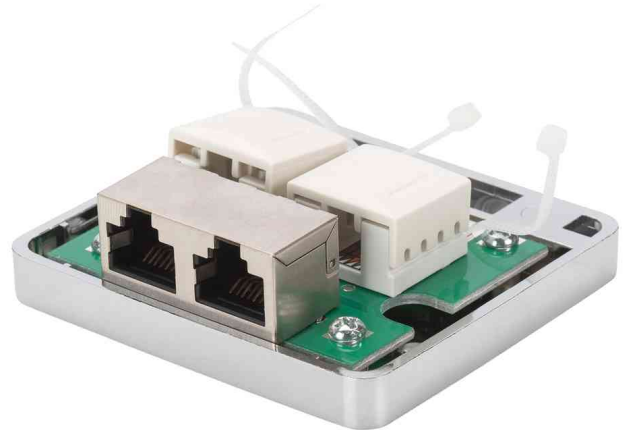

**DIGITUS®****Aufputzdose Kat.6, geschirmt**

- geschirmte RJ45 Kupplung
- Belegung: TIA-568 A/B
- bis zu 250 MHz
- 1000Base-T
- externer Anschluss: RJ45-Buchse
- interner Anschluss: LSA-Leiste
- mit Befestigungszubehör
- Kabelinstallation über LSA Schneidklemme

Aufputzdose Kat.6, 1x RJ45

Aufputzdose Kat.6, 2x RJ45

Symbolbild: Aufputzdose Kat.6, geschlossen

Produkt	Ausführung	Ports	Farbe	VE	Hersteller- Nummer	Bestell- Nummer
Aufputzdose Kat.6, einzeln	Kat.6	2 x RJ45	silber		DN-93711	11006500