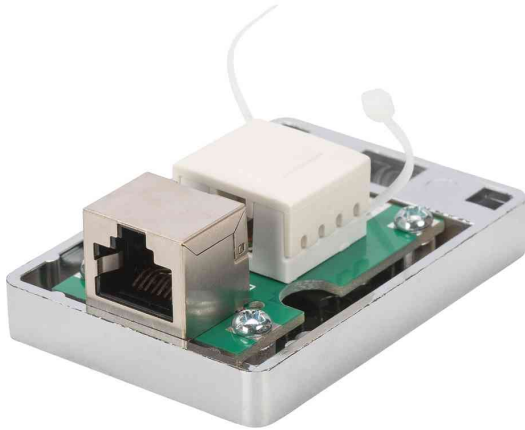

**DIGITUS®****Aufputzdose Kat.6, geschirmt**

- geschirmte RJ45 Kupplung
- Belegung: TIA-568 A/B
- bis zu 250 MHz
- 1000Base-T
- externer Anschluss: RJ45-Buchse
- interner Anschluss: LSA-Leiste
- mit Befestigungszubehör
- Kabelinstallation über LSA Schneidklemme

Aufputzdose Kat.6, 1x RJ45

Aufputzdose Kat.6, 2x RJ45

Symbolbild: Aufputzdose Kat.6, geschlossen

Produkt	Ausführung	Ports	Farbe	VE	Hersteller- Nummer	Bestell- Nummer
Aufputzdose Kat.6, einzeln	Kat.6	2 x RJ45	silber		DN-93711	11006500