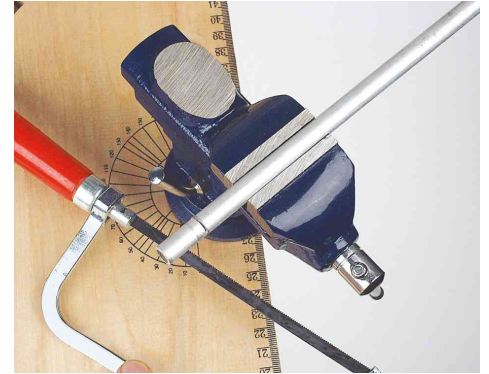

Klemm-Schraubstock

- drehbar
- mit großer Ambossfläche
- mit auswechselbaren Backen
- Spannweite: 55 mm
- Backenbreite: 50 mm
- robuste Ausführung
- Maße: 155 x 180 x 40 mm
- Farbe: blau

Anwendungsbeispiel:

- zum Fixieren eines Werkstückes

Klemm-Schraubstock

Symbolbild: zeigt das Produkt in der Anwendung

Symbolbild: zeigt das Produkt in der Anwendung

Produkt	Ausführung	Hersteller- Nummer	Bestell- Nummer
Klemm-Schraubstock	drehbar	M713-050	11600270