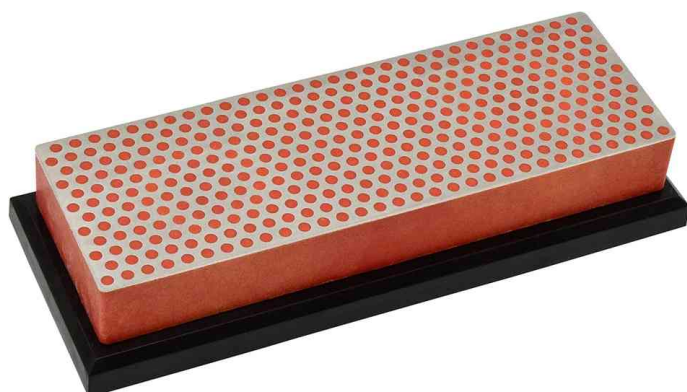

## Diamantschleifstein, fein

- Diamond Whetstone-Schärfbank
- Maße Schleifstein: (B)152 x (T)51 x (H)19 mm
- mit dem einzigartigen, gepunkteten Muster
- Schärfen mit Diamanten funktioniert schnell und einfach
- keine schmierigen Öle erforderlich - einfach trocken oder mit Wasser schärfen
- solide Bauweise für jahrelange, konsistente Leistung
- in einer robusten Kunststoffbox mit rutschfesten Gummifüßen zur Aufbewahrung

### Anwendungsbeispiel:

- erfüllt eine Vielzahl an Schneideanforderungen
- feine Körnung: für eine rasiermesserscharfe Schneide

### Für wen geeignet:

- Schreiner
- Hand- und Heimwerker

Diamantschleifstein, fein

Symbolbild: zeigt das Produkt in der Anwendung

Symbolbild: zeigt das Produkt in der Anwendung

Produkt	Ausführung	Hersteller- Nummer	Bestell- Nummer
Diamantschleifstein	fein	W6FP	62350289