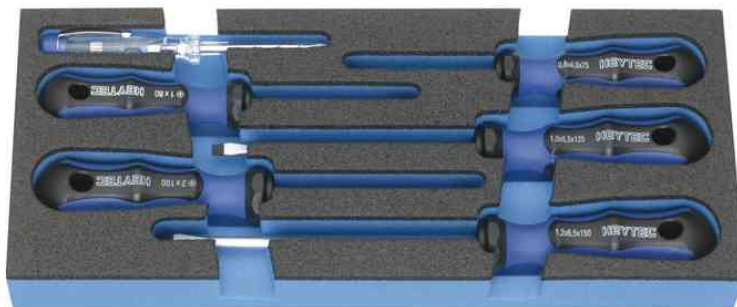

Modul*

- Maße: (B)145 x (T)340 mm

Modul**

- Maße: (B)290 x (T)340 mm

Modul***

- Maße: (B)435 x (T)340 mm

Modul* Schraubendreher-Satz, 6-teilig

- Schraubendreher mit 2K-Griff
- mit 2-K Schaumstoffeinlage
- Klinge aus Chrom-Molybdän-Stahl
- mit ergonomischem Softgriff
- Spannungsprüfer: 150 - 250 Volt, mit Metallclip
- Gewicht: 553 g
- Farbe: schwarz / blau

Inhalt:

- 1 x Spannungsprüfer 0,75 x 3,0 x 60 mm
- 2 x Phillips Kreuzschlitzschraubendreher PH 1 / PH 2
- 3 x Schlitzschraubendreher MM 0,8 x 4,0 x 75 mm / 1,0 x 5,5 x 125 mm / 1,2 x 6,5 x 150 mm

Anwendungsbeispiel:

- zum Festziehen und Lösen von Schrauben

Für wen geeignet:

- Handwerker
- Heimwerker
- Hausmeister
- Monteure
- Mechaniker

Modul* Schraubendreher-Satz, 6-teilig

Produkt	Ausführung	Hersteller- Nummer	Bestell- Nummer
Modul* Schraubendreher-Satz	6-teilig	50829000880	11650325