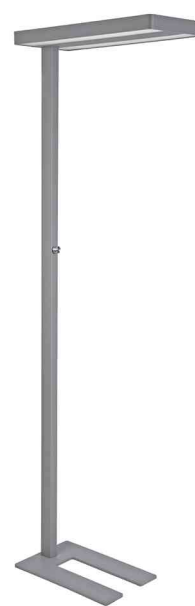

MAUL

LED-Stehleuchte MAULjaval, dimmbar

- **Lichtquelle:** Dieses Produkt enthält drei Lichtquellen der Energieeffizienzklasse D
 - Austausch Lichtquelle und Betriebsgerät durch eine Elektro-Fachkraft möglich
 - Leistung: 80W
 - Gewichteter Energieverbrauch: 2x 16 / 1x 32 kWh / 1000 h
 - Lichtstrom: 2x 2255 / 1x 4549 Lumen
 - Lichtausbeute: 2x 136 / 1x 135 Lumen / Watt
 - Farbtemperatur: 4000 Kelvin (neutralweiß)
 - Max. Beleuchtungsstärke: Nach oben: 1800 Lux (Messabstand 85 cm), 1160 Lux (Messabstand 110 cm), nach unten: 1800 Lux (Messabstand 85 cm), 1160 Lux (110 cm)
 - Farbwiedergabeindex (Ra): 2x 82 / 1x 81
 - Lebensdauer: 3x 20.000 Stunden
 - Schutzkontakt-Stecker - an Kunden in der Schweiz liefern wir zusätzlich einen Fixadapter
- stabile Säule aus Aluminium
 - Höhe: 1.960 mm
 - Leuchtenkopf ca. 280 x 610 mm
 - Schalter an der Säule: Höhe ca. 1.200 mm
 - stabiler Standfuß aus Stahl 300 x 450 mm
 - Kabellänge ca. 2,5 m, Schutzklasse I (Schutzkontakt-Stecker)
 - im Versandkarton sicher verpackt, Verpackung recycelbar

LED-Stehleuchte MAULjaval, schwarz

LED-Stehleuchte MAULjaval, silber

Symbolbild: zeigt das Produkt in Anwendung

Produkt	Ausführung	Farbe	Leistung	Farbtemperatur	Spannung Leuchtmittel	EEK	Hersteller- Nummer	Bestell- Nummer
LED-Stehleuchte MAULjaval	Standfuß	schwarz	80 Watt	4.000 K	220 - 240 V	D	8258490	62010280
		silber	80 Watt	4.000 K	220 - 240 V	D	82584-95	62010147
LED-Stehleuchte MAULjuvis	Standfuß	silber	80 Watt	4.000 K	220 - 240 V	D	8258695	62010148