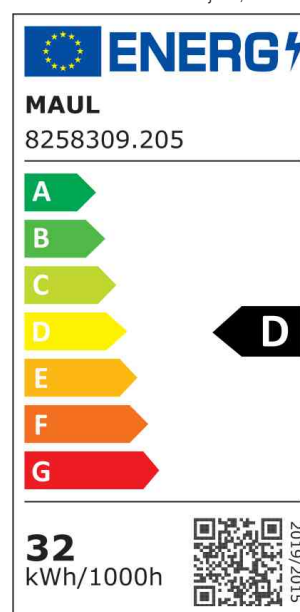

MAUL

LED-Stehleuchte MAULjaval, dimmbar

- **Lichtquelle:** Dieses Produkt enthält drei Lichtquellen der Energieeffizienzklasse D
 - Austausch Lichtquelle und Betriebsgerät durch eine Elektro-Fachkraft möglich
 - Leistung: 80W
 - Gewichteter Energieverbrauch: 2x 16 / 1x 32 kWh / 1000 h
 - Lichtstrom: 2x 2255 / 1x 4549 Lumen
 - Lichtausbeute: 2x 136 / 1x 135 Lumen / Watt
 - Farbtemperatur: 4000 Kelvin (neutralweiß)
 - Max. Beleuchtungsstärke: Nach oben: 1800 Lux (Messabstand 85 cm), 1160 Lux (Messabstand 110 cm), nach unten: 1800 Lux (Messabstand 85 cm), 1160 Lux (110 cm)
 - Farbwiedergabeindex (Ra): 2x 82 / 1x 81
 - Lebensdauer: 3x 20.000 Stunden
 - Schutzkontakt-Stecker - an Kunden in der Schweiz liefern wir zusätzlich einen Fixadapter
- stabile Säule aus Aluminium
 - Höhe: 1.960 mm
 - Leuchtenkopf ca. 280 x 610 mm
 - Schalter an der Säule: Höhe ca. 1.200 mm
 - stabiler Standfuß aus Stahl 300 x 450 mm
 - Kabellänge ca. 2,5 m, Schutzklasse I (Schutzkontakt-Stecker)
 - im Versandkarton sicher verpackt, Verpackung recycelbar

LED-Stehleuchte MAULjaval, schwarz

LED-Stehleuchte MAULjaval, silber

Symbolbild: zeigt das Produkt in Anwendung

Produkt	Ausführung	Farbe	Leistung	Farbtemperatur	Spannung Leuchtmittel	EEK	Hersteller- Nummer	Bestell- Nummer
LED-Stehleuchte MAULjaval	Standfuß	schwarz	80 Watt	4.000 K	220 - 240 V	D	8258490	62010280
		silber	80 Watt	4.000 K	220 - 240 V	D	82584-95	62010147
LED-Stehleuchte MAULjuvis	Standfuß	silber	80 Watt	4.000 K	220 - 240 V	D	8258695	62010148