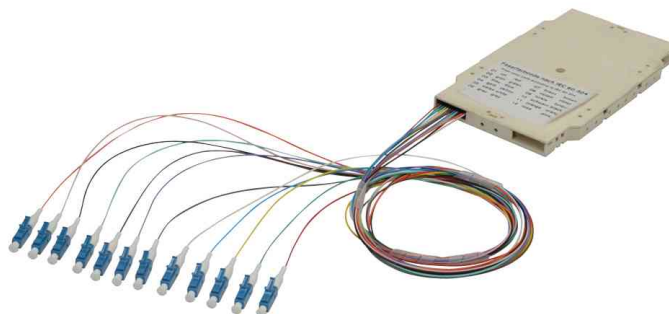

Vorkonfektionierte LWL-Spleißkassette, LC, Singlemode 9/125 my, OS2

Schnelle Installation dank vormontierter Pigtails

- Spleißkassette mit 12 Pigtails, vormontiert
- Pigtails abgelängt und nach Faser Farbcode IEC 60 304 angeordnet
- beste Qualität und optimale Leistung für Ihr Netzwerk
- mit Zugentlastung und Spleißkamm
- Prüfprotokoll für jeden Pigtailsatz
- Länge der Pigtails: 2,0 m
- Pigtailtyp: 900 µm Kompaktader
- Abmessung Kassette: IEC, DIN 47662

Anwendungsbeispiele:

- geeignet zur Montage in LWL-Spleißbox

Symbolbild: LWL Spleißkassette LC Singlemode, OS 2

| Produkt | Ausführung | Ports | Farbe | Hersteller- Nummer | Bestell- Nummer |
|-------------------------------------|------------|-------|-------|-----------------------|--------------------|
| LWL-Spleißkassette, Singlemode, OS2 | LC (APC) | 12 | weiß | A-96933-02-APC | 11006648 |
| | LC (UPC) | 12 | weiß | A-96933-02-UPC | 11006649 |