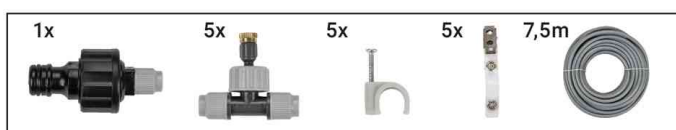

Bradas**Garten-Sprühnebel-Set, 7,5 m****Zur Erhöhung der Luftfeuchtigkeit !**

- zum direkten Anschluss an den Gartenschlauch oder Wasserhahn mit 1/2" Kupplung
- verteilt einen gleichmäßigen Sprühnebel über Düsen, die auf der Wasserleitung verteilt werden
- Sprühwinkel einstellbar
- reduziert die Umgebungstemperatur um 10 - 12°C
- bindet Staub in der Luft & vertreibt Stechmücken & Ungeziefer
- einfache Düsenreinigung

Set besteht aus:

- Gartenschlauch mit 7,5 m Länge
- Adapter für Schlauchkupplung mit Filter
- 5 Messing-Sprühdüsen
- 5 Schlauchbefestigungs-Schraubklemmen
- 5 Schlauchbefestigungs-Hängeklemmen

Anwendungsbeispiele:

Lieferumfang

Symbolbild: Garten-Sprühnebel-Set

Symbolbild: zeigt das Produkt in der Anwendung

Produkt	Ausführung	Hersteller-Nummer	Bestell-Nummer
Garten-Sprühnebel-Set WHITE LINE	7,5 m	WL-Z1007	60030083