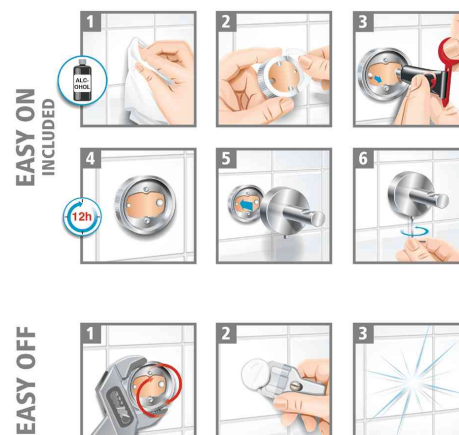

Anwendungsschritte

Produkt	Ausführung	Fassungsvermögen	Farbe	VE	Hersteller-Nummer	Bestell-Nummer
Kosmetikabfalleimer Elegaat	verchromt	3 Liter	silber		40446-00000-00	8700089
Zubehör: Mülleimerbeutel		5 Liter	weiß	20 Stück	12057	6412057