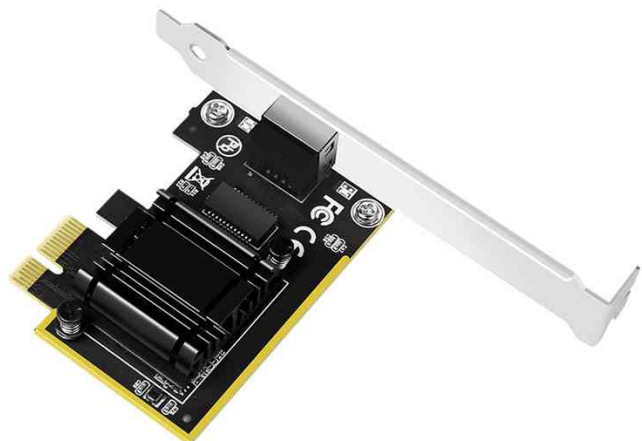

LogiLink

PCI Express 2,5 Gigabit Ethernet RJ45 Netzwerkadapter

- Gigabit PCI Express Karte, PCI Express 1-lane Schnittstelle
- IEEE802.3, IEEE802.3u, IEEE802.3ab, IEEE802.3az und IEEE802.3bz Standards
- automatische Geschwindigkeitserkennung
- LED für Betrieb & Aktivität
- unterstützt Windows, Linux und MAC OS
- unterstützt Auto-Negotiation, Auto MDI/MDI-X, Jumbo Frame und Wake On LAN (WOL)
- maximale Übertragungsraten von bis zu 2,5 GBit/s.
- kompatibel mit PCI Express 2.1
- Maße: (B)120 x (T)74 x (H)30 mm
- **Lieferumfang:** PCI Netzwerkkarte, Slotblech mit geringer Einbauhöhe, Bedienungsanleitung

Anwendungsbeispiele:

- einfache Integration oder Erweiterung einer leistungsstarken 2,5-Gigabit-Ethernet-Verbindung zu jedem kompatiblen Computer

PCI Express 2,5 Gigabit Ethernet RJ45 Netzwerkadapter

PCI Express 2,5 Gigabit Ethernet RJ45 Netzwerkadapter