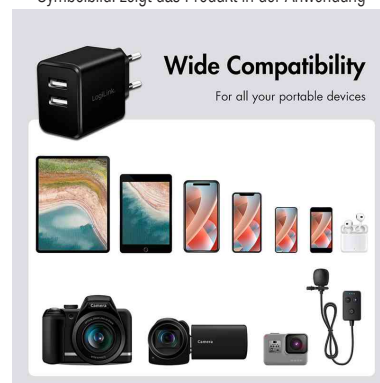

LogiLink.

USB-Adapterstecker, 2x USB-A Kupplung, 12 Watt

Problemlos zwei Geräte gleichzeitig laden!

- Eurostecker
- Eingang: 100 - 240 Volt AC, 50/60 Hz, 1A max.
- Ausgang: 5V/2,4A (12W)
- mit Überlade-, Tiefentlade-, Überlast- und Kurzschlusschutz
- Maße: (B)28 x (T)90 x (H)50 mm

Anwendungsbeispiele:

- zur Stromversorgung von USB-Peripheriegeräten
- zum Laden von Geräten mit USB kompatibler Stromversorgung z.B. Smartphone, Tablet und MP3-Player

USB-Adapterstecker, schwarz

USB-Adapterstecker, weiß

Symbolbild: zeigt das Produkt in der Anwendung

Symbolbild: zeigt das Produkt in der Anwendung

Symbolbild: zeigt das Produkt in der Anwendung

Produkt	Typ	Anschluss	Länge	Farbe	Hersteller-Nummer	Bestell-Nummer
USB-Adapterstecker	2 x USB	Kupplung Kupplung		schwarz weiß	PA0210 PA0210W	11117045 11117046