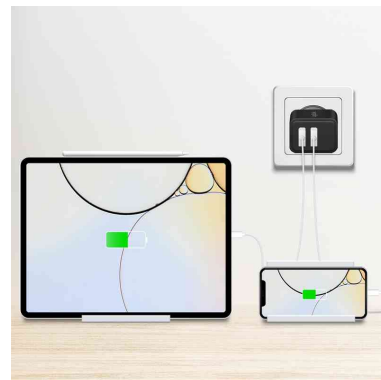

LogiLink.

USB-Adapterstecker, 2x USB-A Kupplung, 12 Watt

Problemlos zwei Geräte gleichzeitig laden!

- Eurostecker
- Eingang: 100 - 240 Volt AC, 50/60 Hz, 1A max.
- Ausgang: 5V/2,4A (12W)
- mit Überlade-, Tiefentlade-, Überlast- und Kurzschlusschutz
- Maße: (B)28 x (T)90 x (H)50 mm

Anwendungsbeispiele:

- zur Stromversorgung von USB-Peripheriegeräten
- zum Laden von Geräten mit USB kompatibler Stromversorgung z.B. Smartphone, Tablet und MP3-Player

USB-Adapterstecker, schwarz

USB-Adapterstecker, weiß

Symbolbild: zeigt das Produkt in der Anwendung

Symbolbild: zeigt das Produkt in der Anwendung

Symbolbild: zeigt das Produkt in der Anwendung

Produkt	Typ	Anschluss	Länge	Farbe	Hersteller-Nummer	Bestell-Nummer
USB-Adapterstecker	2 x USB	Kupplung Kupplung		schwarz weiß	PA0210 PA0210W	11117045 11117046