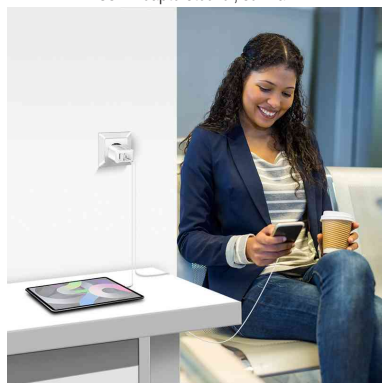

LogiLink.

USB-Adapterstecker, 2x USB-A Kupplung, 12 Watt

Problemlos zwei Geräte gleichzeitig laden!

- Eurostecker
- Eingang: 100 - 240 Volt AC, 50/60 Hz, 1A max.
- Ausgang: 5V/2,4A (12W)
- mit Überlade-, Tiefentlade-, Überlast- und Kurzschlusschutz
- Maße: (B)28 x (T)90 x (H)50 mm

Anwendungsbeispiele:

- zur Stromversorgung von USB-Peripheriegeräten
- zum Laden von Geräten mit USB kompatibler Stromversorgung z.B. Smartphone, Tablet und MP3-Player

USB-Adapterstecker, schwarz

USB-Adapterstecker, weiß

Symbolbild: zeigt das Produkt in der Anwendung

Symbolbild: zeigt das Produkt in der Anwendung

Symbolbild: zeigt das Produkt in der Anwendung

Produkt	Typ	Anschluss	Länge	Farbe	Hersteller-Nummer	Bestell-Nummer
USB-Adapterstecker	2 x USB	Kupplung Kupplung		schwarz weiß	PA0210 PA0210W	11117045 11117046