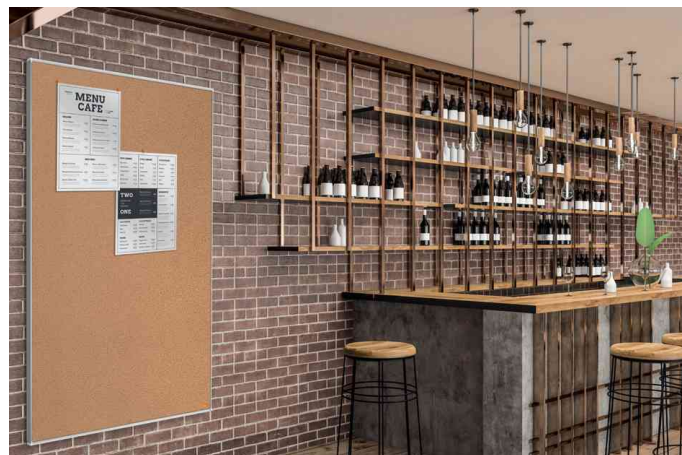

Korktafel Impression Pro Widescreen

- hochwertige Korkoberfläche eignet sich bestens zum Anheften und Präsentieren von Notizen
- Oberfläche aus gepreßtem Naturkork
- Korkoberfläche selbstschließend
- schlanker, unauffälliger Aluminiumrahmen für eine größtmögliche Schreibfläche
- mit abgerundeten Kunststoffecken
- InvisaMount™-Montagesystem erleichtert die Anbringung & seine Befestigungselemente sind sauber hinter der Tafel verborgen
- Lieferung inkl. Befestigungsmaterial für Wandmontage im Hoch- oder Querformat

Symbolbild: Korktafel Impression Pro Widescreen

Symbolbild: zeigt das Produkt in der Anwendung

Symbolbild: zeigt das Produkt in der Anwendung

Symbolbild: zeigt den Rahmen

Produkt	Ausführung	Maße	Farbe	VE	Hersteller-Nummer	Bestell-Nummer
Korktafel Impression Pro Widescreen	Aluminium-Rahmen	32" - (B)710 x (H)400 mm	silber		1915414	5532735
		40" - (B)890 x (H)500 mm	silber		1915415	5532736
	Aluminium-Rahmen	55" - (B)1.220 x (H)690 mm	silber		1915416	5532737
		70" - (B)1.550 x (H)870 mm	silber		1915417	5532738
		85" - (B)1.880 x (H)1.060 mm	silber		1915418	5532739