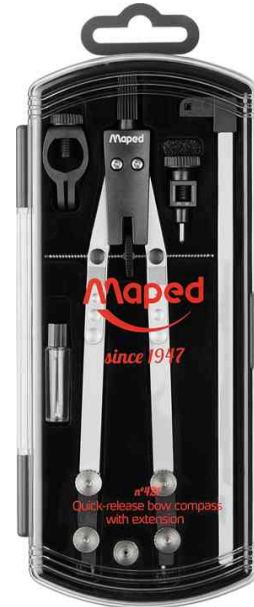

Zirkelkasten Nr. 421, 5-teilig

- Zirkelschenkel können eingeklappt werden
- max. Kreisdurchmesser: 300 mm
- mit Mitteltriebsspindel
- stossfester Zirkelkasten mit Aufhängung

Inhalt: Schnellverstell-Zirkel, Universaladapter, Verlängerungsstange 140 mm, Minenbehälter & Ersatzschraube

Warnhinweise:

ACHTUNG! Funktionelle Zirkelspitze. Nur unter Aufsicht eines verantwortungsvollen Erwachsenen benutzen.

Zirkelkasten Nr. 421, 5-teilig

Zirkelkasten Nr. 421, 5-teilig

Produkt	Ausführung	Länge	Farbe	Anwendung	VE	Hersteller- Nummer	Bestell- Nummer
Maped Zirkelkasten Nr. 421	mit Verlängerungsstange	160,0 mm	schwarz			178102	82178102