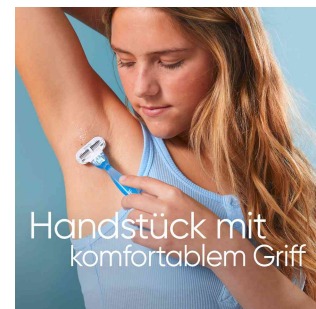

Gillette®

Gillette Venus Rasierer Smooth

- wurde speziell für den weiblichen Körper designt
- Gillette Venus Smooth war der erste 3-Klingen-Rasierer für Frauen
- jetzt mit ergonomischem Soft-Grip-Handstück und mit 30% recyceltem Plastik
- die 3 Klingen mit einem Hauch von botanischen Ölen bieten eine einfache, schnelle Rasur mit zuverlässigen Resultaten
- inklusive blauem Haltbarkeitsindikator, der verblasst sobald die Klingen nicht mehr optimal rasieren
- **LANGLEBIGES KLINGENDESIGN:** Die Rasierklingen halten bis zu einem Monat lang (basierend auf einer Rasur zweimal die Woche)
- **ZEITSPAREND:** Der Rasierer hat 3 Klingen, die Haare schnell und effektiv entfernen
- **GLATT & GRÜNDLICH:** Die 3 hochwertigen Klingen bieten ganz einfach eine glatte und gründliche Rasur
- **SANFTE RASUR:** Mit schützenden Komfortkissen rund um die Klingen
- VE = Rasiergriff und 2 Klingen

Hinweis: Alle Venus Ersatzklingen passen auf jeden Venus Griff (außer Simply Venus)

Gillette Venus Rasierer Smooth

Gillette Venus Rasierer Smooth, Inhalt

Zubehör: Ersatzklingen

Produkt	Ausführung	Maße	Farbe	VE	Hersteller-Nummer	Bestell-Nummer
Venus Rasierer Smooth	Nassrasierer		blau		3014260285425	6431071
Zubehör: Ersatzklingen Smooth				4 Stück	8700216495639	6430735