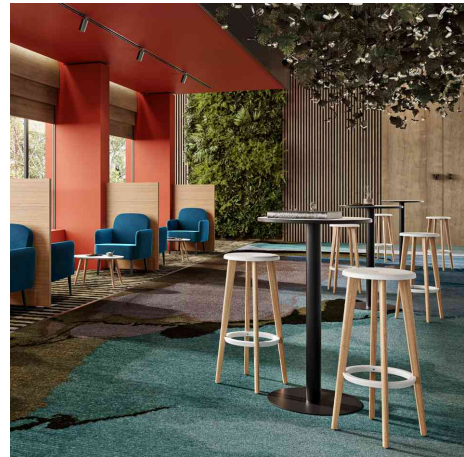

PAPERFLOW**Stehtisch Mezzo, furniert**

- furnierte MDF-Tischplatte
- fleckenwiderstandsfähig, kratz- & stoßfest
- für den täglichen Gebrauch, robust & abwaschbar
- Tischplatte mit 1 mm breiter ABS Kante in schwarz
- Tischplattenstärke: 19 mm
- Gestell & Rundfuß aus mattschwarzem Stahl mit Epoxylackierung
- zerlegte Lieferung, inklusive Montagematerial
- Farbe: Tischplatte

Für wen geeignet:

- Hotels
- Gastronomie
- Kantinen
- Messen

Stehtisch Mezzo

Symbolbild: zeigt das Produkt in der Anwendung

Produkt	Ausführung	Maße	Material	Farbe	Hersteller-Nummer	Bestell-Nummer
Stehtisch Mezzo	rund	Durchm.: 600 mm x (H)1.100	MDF / Stahl	weiß	TRMSRH60.01.13	74600587