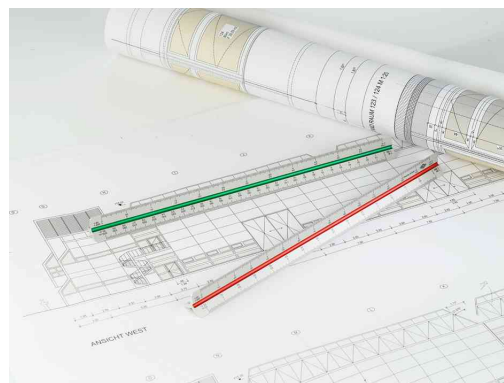

Dreikant-Maßstab Architekt, aus Aluminium

- mit farbigen Hohlkehlen (grün & rot) zur schnellen Skalen-Identifizierung
- geprägte Teilung
- Teilung: 1:10 und 1:100 / 1:20 und 1:200 / 1:25 und 1:250 / 1:50 und 1:500 / 1:75 und 1:750 / 1:125 und 1:1250
- in Kunststoffköcher mit Hängeöse

Dreikant-Maßstab Architekt

Symbolbild: zeigt das Produkt in der Anwendung

Produkt	Ausführung	Länge	Farbe	Anwendung	VE	Hersteller- Nummer	Bestell- Nummer
Dreikant-Maßstab Architekt	Aluminium	330 mm	silber			5255101	62525510