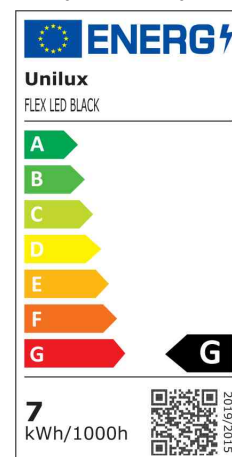

• Lichtquelle: Dieses Produkt enthält eine Lichtquelle der Energieeffizienzklasse G

- die Leuchte enthält eingebaute LED-Lampen
 - die Lampen können in der Leuchte nicht ausgetauscht werden
 - Leistung: 10 W
 - Gewichteter Energieverbrauch: 7 kWh / 1000 h
 - Lichtstrom: 800 Lumen
 - Lichtstärke: 800 Lux (35 cm Abstand zur Arbeitsfläche)
 - Farbtemperatur: 3000 bis 6000 Kelvin (warmweiß - kaltweiß)
 - Farbwiedergabeindex (Ra): 80
 - Lebensdauer: 40.000 Stunden
- stabiler Stahl-Sockel
 - Sockel / Mast aus epoxidbeschichtetem Stahl, Schwanenhals zusätzlich mit Silikon beschichtet, Kopf aus ABS-Kunststoff
 - Höhe einstellbar von 500 bis 1.500 mm
 - Eurostecker

LED-Tisch- & Stehleuchte FLEXLED

Symbolbild: zeigt die Anwendung als Stehleuchte

Symbolbild: zeigt die Anwendung als Tischleuchte

Produkt	Ausführung	Farbe	Leistung	Farbtemperatur	Spannung Leuchtmittel	EEK	Hersteller-Nummer	Bestell-Nummer
LED-Tischleuchte EVEREST	Standfuß	schwarz	10 Watt	3.000 - 6.000 K	100-240 V	G	400153722	64000393