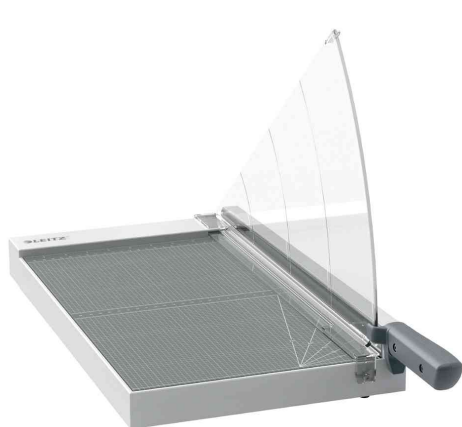

LEITZ®**Hebel-Schneidemaschine Home Office, DIN A3****Robuster und leichter A3 Hebelschneider, ideal für den Einsatz zu Hause und im Büro**

- Sicherheitsklinge aus gehärtetem Edelstahl
- einzigartiger EdgeGlow-Lichtstrahl beleuchtet die Schneidkante für bessere Sichtbarkeit und maximale Präzision
- ergonomischer Griff für mühelose und genaue Ergebnisse
- durchsichtige, manuelle Papierklemme für einen präzisen Schnitt
- super glatte, laminierte Tischoberfläche einfachem metrischem Ableselineal, Winkelführungen & präzisen Rasterlinien
- leichter Kunststoffsockel mit rutschfesten Gummifüßen für Stabilität
- die Klängen-Schutzvorrichtung bietet vollständigen Schutz
- die Klängen-Sicherheitsverriegelung sichert die Klinge, wenn sie nicht benutzt wird
- Maße: (B)300 x (T)610 x (H)390 mm

Anwendungsbeispiele:

- schneidet außer Papier auch andere Materialien wie Etiketten, Folien, Fotos, Lamine und Karton

Hebel-Schneidemaschine Home Office

Hebel-Schneidemaschine Home Office

Symbolbild: zeigt den EdgeGlow-Lichtstrahl