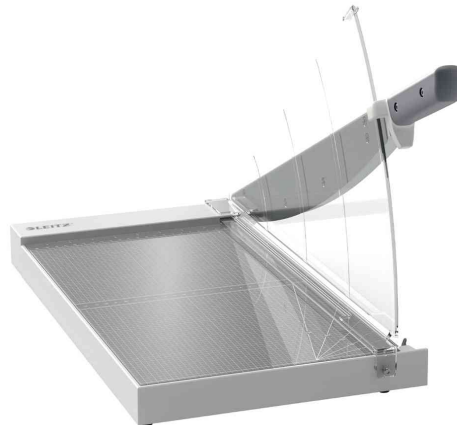

LEITZ®**Hebel-Schneidemaschine Office, DIN A3****Leistungsstarker und robuster A3-Hebelschneider, ideal für den allgemeinen Büroeingsatz**

- Sicherheitsklinge aus gehärtetem Edelstahl
- einzigartiger EdgeGlow-Lichtstrahl beleuchtet die Schneidkante für bessere Sichtbarkeit und maximale Präzision
- ergonomischer Griff für mühelose und genaue Ergebnisse
- durchsichtige, manuelle Papierklemme für einen präzisen Schnitt
- super glatte, laminierte Tischoberfläche mit einfachem metrischem Ableseleinal, Winkelführungen & präzisen Rasterlinien
- leichter Kunststoffsockel mit rutschfesten Gummifüßen für Stabilität
- die Klängen-Schutzvorrichtung bietet vollständigen Schutz
- die Klängen-Sicherheitsverriegelung sichert die Klinge, wenn sie nicht benutzt wird
- Maße: (B)300 x (T)690 x (H)390 mm

Anwendungsbeispiele:

- schneidet außer Papier auch andere Materialien wie Etiketten, Folien, Fotos, Lamine und Karton

Hebel-Schneidemaschine Office

Hebel-Schneidemaschine Office

Symbolbild: zeigt den EdgeGlow-Lichtstrahl