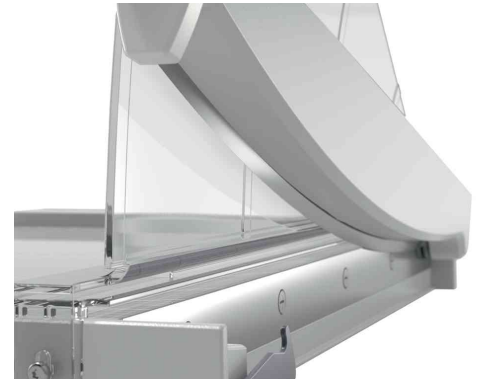

LEITZ®**Hebel-Schneidemaschine Office, DIN A3****Leistungsstarker und robuster A3-Hebelschneider, ideal für den allgemeinen Büroeingsatz**

- Sicherheitsklinge aus gehärtetem Edelstahl
- einzigartiger EdgeGlow-Lichtstrahl beleuchtet die Schneidkante für bessere Sichtbarkeit und maximale Präzision
- ergonomischer Griff für mühelose und genaue Ergebnisse
- durchsichtige, manuelle Papierklemme für einen präzisen Schnitt
- super glatte, laminierte Tischoberfläche mit einfachem metrischem Ableseleinal, Winkelführungen & präzisen Rasterlinien
- leichter Kunststoffsockel mit rutschfesten Gummifüßen für Stabilität
- die Klängen-Schutzvorrichtung bietet vollständigen Schutz
- die Klängen-Sicherheitsverriegelung sichert die Klinge, wenn sie nicht benutzt wird
- Maße: (B)300 x (T)690 x (H)390 mm

Anwendungsbeispiele:

- schneidet außer Papier auch andere Materialien wie Etiketten, Folien, Fotos, Lamine und Karton

Hebel-Schneidemaschine Office

Hebel-Schneidemaschine Office

Symbolbild: zeigt den EdgeGlow-Lichtstrahl