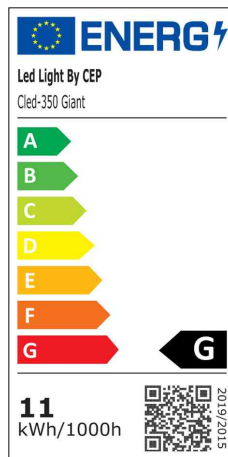

LED Tischleuchte GIANT Silva, Eichen/weiß

- **Lichtquelle:** Dieses Produkt enthält eine Lichtquelle der Energieeffizienzklasse G
 - diese Leuchte enthält eingebaute LED-Lampen
 - die Lampen können nicht ausgetauscht werden
 - mit Touchfeld-Bedienung am Leuchtenarm
 - Farbtemperatur und Beleuchtungsstärke lassen sich mit einem Schalter mit Dimmfunktion durch Berührung einstellen
 - Lichtstrom: 770 Lumen
 - Lichtausbeute: 64 lm/W
 - Mindest-Farbwidrigabewert: 80 Ra
 - Farbtemperatur-Stufen wählbar von kaltes Licht (5.500 K) bis warmes Licht (2.500 K)
 - Leistung: 11 Watt
 - Verbrauch: 11 kWh/1000h
 - max. Beleuchtungsstärke 1.000 Lux
 - Lebensdauer: 50.000 Stunden
 - Länge Anschlusskabel: 2 m
 - Eurostecker
-
- max. Höhe: 854 mm
 - Armlänge unten 400 mm, oben 364 mm, Doppelgelenkarm dreh- und neigbar
 - Lampenkopf: Durchmesser: 160 mm, dreh- und neigbar
 - Sockel Durchmesser: 225 mm
 - Arm und Kopf aus Metal und Aluminium, Fuß aus Eichenholz, 100% recycelbar

LED Tischleuchte GIANT Silva, Eichen/weiß

Detailansicht: Leuchtenkopf

Symbolbild: zeigt das Produkt in Anwendung

Produkt	Ausführung	Farbe	Leistung	Farbtemperatur	Spannung Leuchtmittel	EEK	Hersteller- Nummer	Bestell- Nummer
LED Tischleuchte GIANT Silva	Standfuß	Eichen/weiß	12 Watt	2500 / 5500 K	100-240 V	G	2003505301	52535465