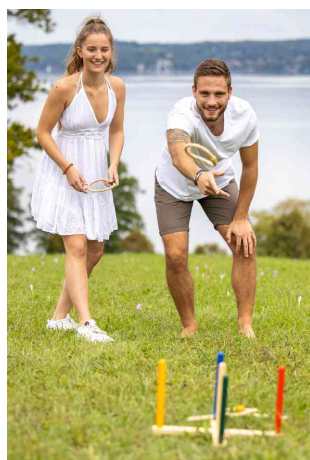

Symbolbild: zeigt das Produkt in Anwendung

Produkt	Hersteller- Nummer	Bestell- Nummer
Ringwurfspiel "Ring Toss"	970113	98000748