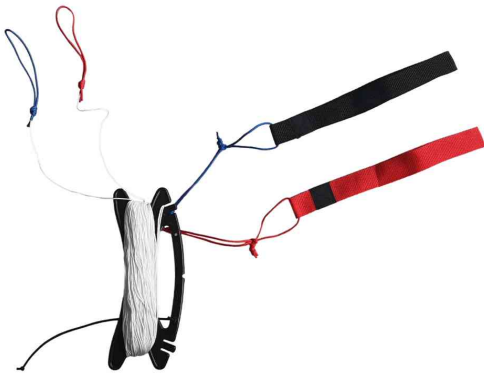

Lenkdrache Dual Line Sport Kite

Schildkröt lässt die Drachen fliegen!

- bei diesem Sport-Kite handelt es sich um 2-liner Lenkdrachen ohne Stäbe, die einem Gleitschirm ähneln
- die Konstruktion ermöglicht ein stabiles Flugverhalten, einfache Handhabung und das Fliegen ist leicht und schnell zu erlernen
- die Segel sind aus leichtem und robustem Ripstop-Polyester konstruiert, das auch Anfängerabstürze wegstecken kann
- durch die zwei Polyester-Leinen (25kp, 25m, auf Winder) mit Handschlaufen hat man die Matten stets optimal unter Kontrolle
- es sind großartige Flugmanöver und Tricks möglich
- die ideale Windstärke für die Lenkmatte ist 6-49km/h bzw. 3-6 Bft

Warnhinweise:

Nicht geeignet für Kinder unter 3 Jahren. Lange Schnüre, Strangulationsgefahr. Benutzung nur unter unmittelbarer Aufsicht von Erwachsenen.

Nicht in der Nähe von Hochspannungsleitungen benutzen!

Nicht bei Gewitter benutzen!

Nicht in der Nähe von Flugplätzen, Einfugschneisen und stark befahrenen Straßen benutzen!

Symbolbild: Lenkdrache Dual Line Sport Kite

Symbolbild: zeigt das Produkt in Anwendung

Detail: Steuerung

Detail: Tasche

Produkt	Hersteller- Nummer	Bestell- Nummer
Lenkdrache Dual Line Sport Kite 1.3	970450	98000823
Lenkdrache Dual Line Sport Kite 1.6	970460	98000824