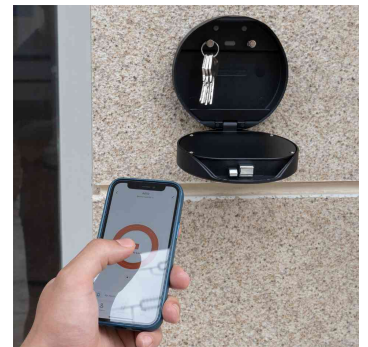

## Schlüsselbox SMILE KS0214E

Für smartes und stressfreies Schlüsselhandling!

- **Verschluss:** motorisiertes Tastenschloss inkl. Bluetooth • bis zu 100 Codes programmierbar • zusätzliche Kontrolle via APP • geringer Energieverbrauch für lange Batterielaufzeit
- **Wasser / Staubschutz:** IP65, geschützt vor Strahlwasser aus beliebigem Winkel und staubdicht
- **Konstruktion:** schweres und widerstandsfähiges Gehäuse aus Zinklegierung • einsetzbar bei Temperaturen von -45°C — 60°C
- **Verankerung:** Bohrungen für die Wandmontage, Befestigungsbolzen im Lieferumfang
- **Konnektivität:** einmalige Smartphone-Kopplung via Bluetooth, keine WLAN-Verbindung oder SIM-Card nötig
- **Kontrolle per App:** Öffnen & Schließen innerhalb von 2 Sekunden - einfach die Schaltfläche „ÖFFNEN/SCHLIESSEN“ in der APP für 2 Sekunden betätigen • per App kann entweder ein Einmalcode (OTC) oder ein Mehrfachcode generiert und verschickt werden • der Mehrfachcode kann in einem zu definierenden Zeitfenster beliebig oft benutzt werden • die kostenlose App ist kompatibel mit IOS & Android Betriebssystemen
- **Besonderheiten:** Notbestromung von außen via Mini-USB-Port
- **Farbe:** beschichtet mit hochwertiger, kratzfester, schwarzer Farbe
- Innenmaße: (B)115 x (T)20 x (H)70 mm
- Gewicht: 1,05 kg

### Anwendungsbeispiele:

- Aufbewahrungsmöglichkeit für Schlüssel in einer sicheren Box
- ausgesuchten Personen Zugang gewähren und Zugang verwehren durch Änderung der Zahlenkombination

### Für wen geeignet:

- Ferienhäuser & Airbnbs
- Pflege- & Lieferdienste
- Alten- & Pflegeheime
- Büros & Schulen
- Fabriken & Baustellen

Schlüsselbox SMILE KS0214E

Schlüsselbox SMILE KS0214E  
mit App programmierbar

Symbolbild: zeigt das Produkt in der Anwendung

Symbolbild: zeigt das Produkt in der Anwendung

Produkt	Ausführung	Maße	Material	Farbe	Hersteller- Nummer	Bestell- Nummer
Schlüsselbox SMILE KS0214E	0,17 Liter	(B)120 x (T)54 x (H)120 mm	Zink	schwarz	KS0214E	71300654