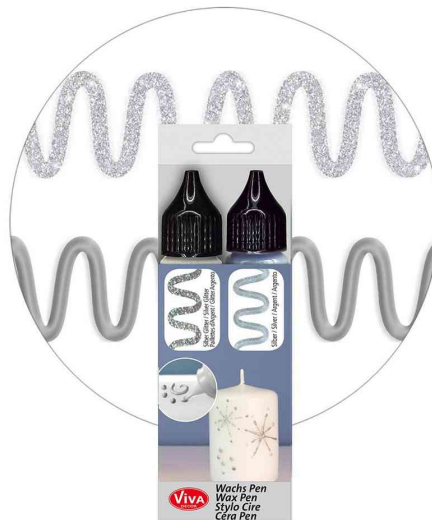

Candle Wachs Pen, 28 ml - 2er Set

- cremiger, formstabiler Wachs zur Dekoration und Beschriftung von Kerzen
- auf Wasserbasis
- brennt rückstandfrei von der Kerze ab
- alle Farbtöne untereinander mischbar
- das Wachs lässt sich sehr leicht direkt aus dem Pen auftragen und bleibt formstabil auf der Kerze haften
- bei Flächen: etwas Wachs mit einem Schwämmchen auf tupfen
- VE = 2 Stück à 28 ml
- Abgabe nur in ganzen VE's

Anwendungsbeispiele:

- individuelle Kerzen nach eigenem Geschmack gestalten
- egal ob zur Hochzeit, zur Taufe, Geburtstag oder als Dekoration in den eigenen vier Wänden - mit dem Candle Wachs Pen kann jede Kerze beschriftet und dekorativ gestaltet werden

Für wen geeignet:

- Kindergärten
- Schulen
- Hobbybastler

Candle Wachs Pen, 28 ml - 2er Set gold

Candle Wachs Pen, 28 ml - 2er Set silber

Symbolbild: zeigt das Produkt in Anwendung

Produkt	Inhalt	Farbe	Hersteller-Nummer	Bestell-Nummer
Candle Wachs Pen, 2er Set	2 x 28 ml	gold / gold-glitter silber / silber-glitter	800179001 800179101	63700208 63700209