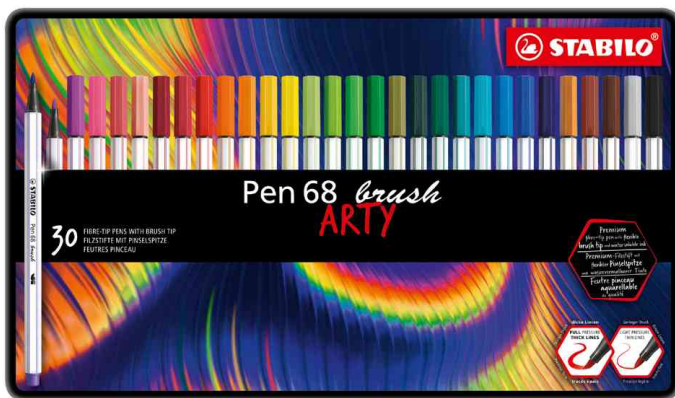

Pinselstift Pen 68 brush ARTY Edition - im Metall-Etui

- Premium-Filzstifte mit flexibler Pinselspitze
- Strichstärke kann einfach durch Anpassung des Drucks variiert werden
- besonders leichte Handhabung für schnelle Übungserfolge - geeignet für Anfänger und Fortgeschrittene
- wasserbasierte Tinte

Anwendungsbeispiele:

- ideal für DIY Anwendungen wie Hand Lettering sowie zum Ausmalen, Hervorheben, Unterstreichen und Schattieren
- für Kreativtechniken wie Colorblending oder Aquarelleffekte

Für wen geeignet:

- Schüler, Studenten
- Hobbykünstler

Warnhinweise:

Für Verbraucher gemäß EU-Spielzeug-Richtlinie (2009/48/EG):

ACHTUNG! Nicht geeignet für Kinder unter 36 Monaten, wegen verschluckbarer Kleinteile.

Pinselstift Pen 68 brush ARTY Edition - 30er Metall-Etui