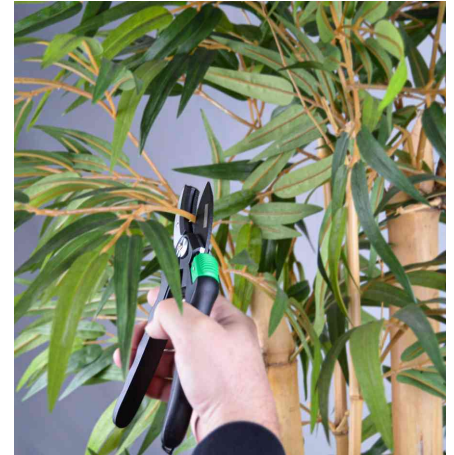

Amboss-Gartenschere

- Klinge mit Antihaff-Beschichtung
- max. Schneidkapazität: 10 mm
- Einhand-Sicherheitsverschluss

Anwendungsbeispiele:

- geeignet für trockenes & hartes Holz

Amboss-Gartenschere

Amboss-Gartenschere, auf Blisterkarte

Symbolbild: zeigt das Produkt in der Anwendung

Produkt	Ausführung	Länge	Farbe	Hersteller- Nummer	Bestell- Nummer
Amboss-Gartenschere	215 g	275 mm	schwarz / grün	M63100	11600425