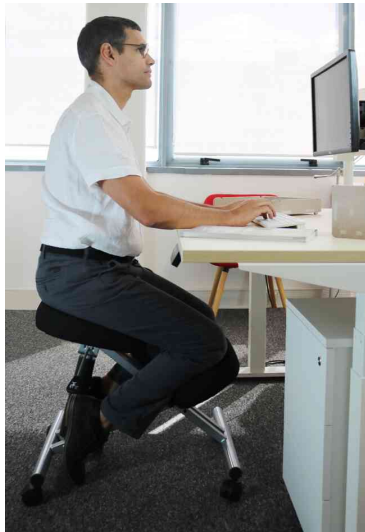

Symbolbild: zeigt das Produkt in Anwendung