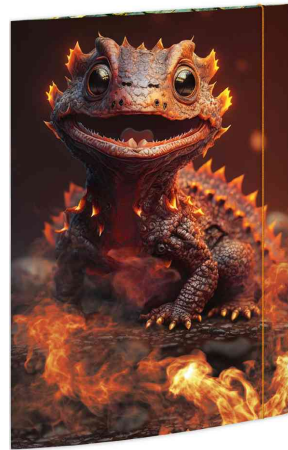

Zeichnungsmappe "Fantasie-Motiv", DIN A3

- 3 Einschlagklappen am hinteren Deckel
- mit stylischem Verschlussband in passender Farbe
- besonders stabiler Karton - 500 g/qm
- brillanter Innen- und Außendruck
- innen und außen ein Hingucker
- Maße: (B)310 x (H)440 mm

Anwendungsbeispiele:

- zum Transportieren und Aufbewahren von Zeichnungen oder Bildern bis Format DIN A3

Für wen geeignet:

- Schüler, Studenten & Künstler

Zeichnungsmappe "Delfine"

Zeichnungsmappe "Delfine", Innenansicht

Zeichnungsmappe "Dragon"

Zeichnungsmappe "Dragon", Innenansicht

Zeichnungsmappe "Monster Truck"

Zeichnungsmappe "Mon-
ster Truck", Innenansicht

Zeichnungsmappe "Neon"

Zeichnungsmappe "Neon", Innenansicht

Zeichnungsmappe "Space Aliens"