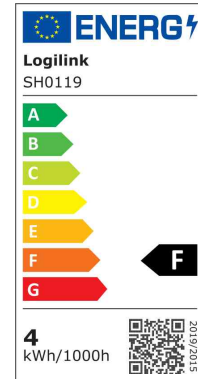

### Wi-Fi Smart LED-Lampe, Sockel: E14

Ganz einfach Kontrolle über die Beleuchtung schaffen!

- **Energieeffizienzklasse:** F
- **Lebensdauer:** 15.000 Stunden
- **Bauform:** Kerzenform
- **Dimmbar:** ja
- **Spannung:** 230 Volt
- Steuerung über ein bestehendes Wi-Fi-Netzwerk mit der kostenlosen Smart Life oder Megos Smart Home App
- Tuya kompatibel, unterstützt Amazon Alexa und Google Home
- Erstellung von Zeitplänen und Timern möglich
- Einrichtung intelligenter Szenarien mit anderen LogiLink-Smart-Home-Produkten
- Beleuchtung mit Stimme über Alexa steuerbar
- Systemanforderungen: Android 5 oder höher / iOS 11 oder höher

**Anwendungsbeispiele:** - um die Kontrolle über die Beleuchtung zu übernehmen und die perfekte Stimmung das Zuhause zu schaffen  
- zum Ändern der Lichtfarbe und Helligkeit via App

Wi-Fi Smart LED-Lampe, Sockel: E14

Symbolbild: zeigt das Produkt in der Anwendung

Leistung	Ersatz für	Lichtstrom	Farbwiedergabe	Lichtfarbe	Verbrauch	EEK	Durchmesser	Länge	Hersteller-Nummer	Bestell-Nummer
4 Watt	40 Watt	330 lm	80 Ra	3.000 - 6.500 K	4,00 kWh / 1.000h	F	37 mm	112 mm	SH0119	11117721