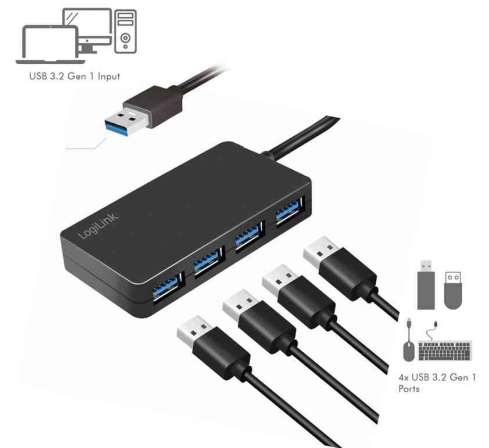

LogiLink®

USB 3.2 Gen1 Hub, 4 Port - Kunststoffgehäuse

- Eingang: USB-A Stecker
- Ausgang: 4x USB-A Kupplung
- kompatibel zu USB 3.2 Gen1 mit einer Übertragungsrate von bis zu 5 Gbit/s
- unterstützt Hot Swap
- Plug and Play
- mit blauem LED-Licht
- Stromversorgung über USB-Anschluss
- unterstützt Windows, Mac OS, Linux, Android und Chrome OS
- Maße: (B)76 x (T)42 x (H)12 mm
- Kabellänge: 150 mm

USB 3.2 Gen1 Hub, 4 Port

Symbolbild: zeigt das Produkt in der Anwendung

Produkt	Ausführung	Ports	Farbe	VE	Hersteller- Nummer	Bestell- Nummer
USB Hub	USB 3.2 Gen1	4	schwarz		UA0396	11117716