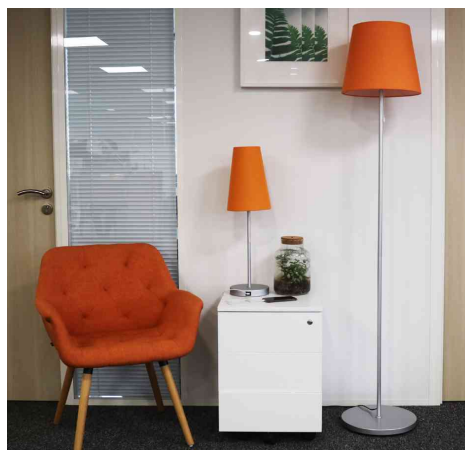

UNILUX

LED-Stehleuchte AMBIANCE 2.0

- **ideal für Empfangsbereiche:** Setzt Farbakzente und schafft gleichzeitig eine gemütliche Lichtatmosphäre
- **schlichtes Design:** Die Feinheit ihres Mastes und die konische Form ihres Lampenschirms verleihen dieser Tischleuchte ein zeitloses Design
- **runder stabiler Sockel:** sorgt für einen sicheren Stand
- **sanftes Licht:** Der Lampenschirm besteht aus leicht zu reinigendem, hitzebeständigem Textilmaterial, das Licht ist angenehm für die Augen

- Sockel und Arm aus Metall Epoxy beschichtet
- Lampenschirm aus Textilmaterial
- Sockeldurchmesser: 340 mm
- Höhe: 1.550 mm
- Ein/Aus-Schalter: gut erreichbar über eine Kordel am Lampenschirm
- Eurostecker

AMBANCE 2.0, blau

AMBANCE 2.0, grün

AMBANCE 2.0, orange

AMBANCE 2.0, rot

AMBANCE 2.0, weiß

Symbolbild: zeigt das Produkt in Anwendung

Produkt	Ausführung	Farbe	Leistung	Farbtemperatur	Spannung Leuchtmittel	EEK	Hersteller-Nummer	Bestell-Nummer
LED-Stehleuchte AMBIANCE 2.0	Standfuß	blau	11 Watt	3.000 K	230 V	E	400166587	64000438
		grün	11 Watt	3.000 K	230 V	E	400166590	64000441
	Standfuß	orange	11 Watt	3.000 K	230 V	E	400166588	64000439
		rot	11 Watt	3.000 K	230 V	E	400166589	64000440
	Standfuß	weiß	11 Watt	3.000 K	230 V	E	400166586	64000437