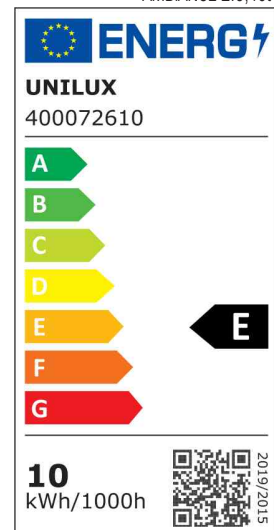

- **Lichtquelle: Energieeffizienzklasse E**

- das Leuchtmittel kann ausgewechselt werden - Ersatzleuchtmittel: 11W, Sockel E27
- Leistung: 11 W
- Gewichteter Energieverbrauch: 11 kWh / 1000 h
- Lichtstrom: 915 Lumen
- Lichtstärke: 840 Lux (35 cm Abstand zur Arbeitsfläche)
- Farbtemperatur: 3000 Kelvin (warmweiß)
- Farbwiedergabeindex (Ra): 83
- Lebensdauer: 30.000 Stunden

AMBANCE 2.0, blau

AMBANCE 2.0, grün

AMBANCE 2.0, orange

AMBANCE 2.0, rot

AMBANCE 2.0, weiß

Symbolbild: zeigt das Produkt in Anwendung

Produkt	Ausführung	Farbe	Leistung	Farbtemperatur	Spannung Leuchtmittel	EEK	Hersteller-Nummer	Bestell-Nummer
LED-Stehleuchte AMBIANCE 2.0	Standfuß	blau	11 Watt	3.000 K	230 V	E	400166587	64000438
		grün	11 Watt	3.000 K	230 V	E	400166590	64000441
	Standfuß	orange	11 Watt	3.000 K	230 V	E	400166588	64000439
		rot	11 Watt	3.000 K	230 V	E	400166589	64000440
	Standfuß	weiß	11 Watt	3.000 K	230 V	E	400166586	64000437