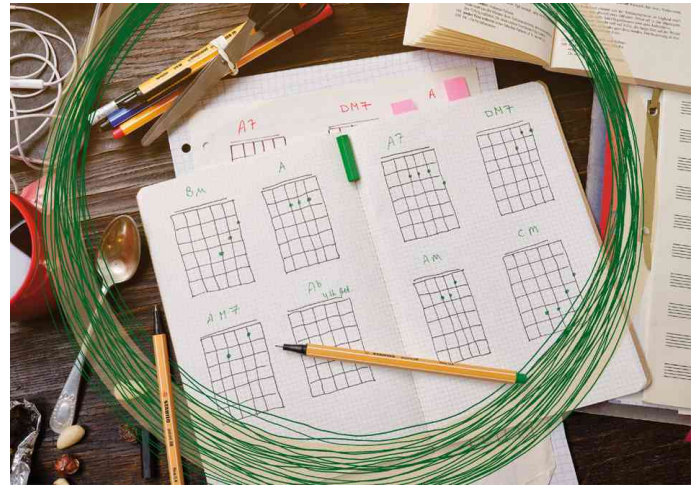

Fineliner point 88® by Snooze One, im Kartonetui

Verpackung mit Graffiti Letterings vom Handlettering Künstler Snooze One

- metallgefasste Spitze
- ventilierte Kappe
- Endstück und Kappe in Strichfarbe
- hohe Offenlagerfähigkeit
- hervorragend geeignet bei Anwendung von Schablonen und Lineale
- Etui aus Karton mit Aufhängelasche

24er Etui: sortiert in den Farben: türkisblau, purpur, dunkelrot, hellrot, rostrot, orange, gelb, zitronengelb, hellgelb, limettengrün, apfelgrün, moosgrün, tannengrün, eisgrün, eisblau, azurblau, mittelblau, paynesgrau, ocker dunkel, siena, hellgrau, dunkelgrau, schwarzgrau, schwarz

Weitere Produkte aus der Snooze One Serie finden Sie im WebShop!

Fineliner point 88 by Snooze One

Symbolbild: zeigt das Produkt in Anwendung

Produkt	Ausführung	Strichstärke	Strichfarbe	Gehäusefarbe	VE	Hersteller- Nummer	Bestell- Nummer
Fineliner point 88 Snooze One	24er Etui	0,4 mm	farbig sortiert	orange / weiß		8824/1-06	55500760