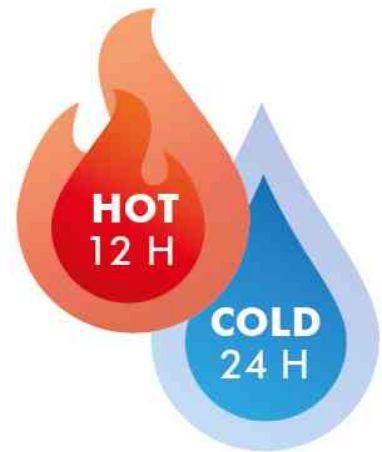

THERMOSTHERMOcafé™
by THERMOS**Isolierflasche EVERYDAY Bottle, 0,5 Liter**

- absolut dicht für sicheren Transport
- einfaches Handling mit praktischem Twist&Pour Drehverschluss mit Trinkbecher
- hochwertiger Edelstahlkörper: unzerbrechlich und absolut geschmacksneutral
- Isolierung gibt Temperatur nicht nach außen, von außen sicher anfassen
- leicht von Hand zu reinigen, für optimale Hygiene
- Körper aus doppelwandigem 18/8 Edelstahl, Verschluss aus PP, Dichtung aus Silikon, Deckel aus Edelstahl und PP
- frei von BPA
- Durchmesser Öffnung: 75 mm

Isolierflasche EVERYDAY Bottle, dunkelblau

Isolierflasche EVERYDAY Bottle, dunkelgrau

Isolierflasche EVERYDAY Bottle, eisblau matt

Isolierflasche EVERYDAY Bottle, rosa

Isolierflasche EVERYDAY Bottle, silber

Symbolbild: zeigt das Produkt in Anwendung

Produkt	Ausführung	Maße	Farbe	VE	Hersteller-Nummer	Bestell-Nummer
Isolierflasche TC EVERYDAY	0,5 Liter	(B)70 x (T)70 x (H)250 mm	dunkelblau matt		4058.259.050	6463337
		(B)70 x (T)70 x (H)250 mm	dunkelgrau matt		4058.234.050	6463335
Isolierflasche TC EVERYDAY	0,5 Liter	(B)70 x (T)70 x (H)250 mm	eisblau matt		4058.341.050	6463465
		(B)70 x (T)70 x (H)250 mm	rosa matt		4058.284.050	6463338
		(B)70 x (T)70 x (H)250 mm	silber matt		4058.205.050	6463334