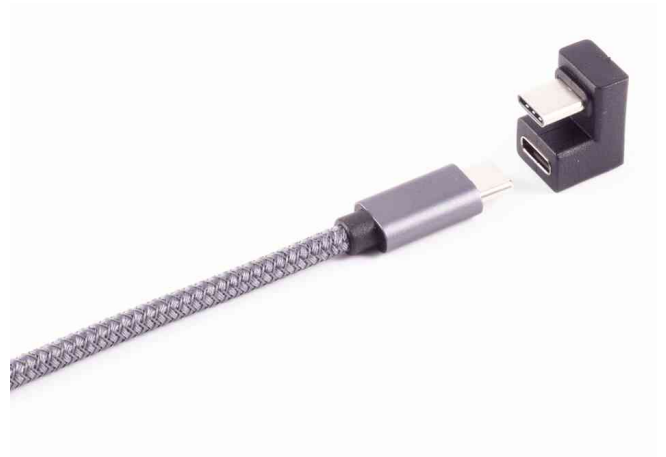

## USB 3.1 Adapter, USB-C Kupplung - USB-C Kupplung mit 180 Grad Winkel U-Form

Setzen Sie diesen Adapter ein um eine USB-C Kupplung in eine USB-C Kupplung mit U-Winkel umzuwandeln

- Anschlüsse: USB-C Kupplung auf USB-C Kupplung
- Winkel: 180 Grad oben / unten (U-Form)
- USB Version: USB 3.1 (SuperSpeed USB 10Gbps)
- Bandbreite bis zu: 10 Gbit/s
- Eigenschaften: USB-C reversible Buchse, Alt Mode, PD
- Gehäuse Material: PVC
- Buchse: vergossen
- Farbe: schwarz

### Anwendungsbeispiele:

- Winkeladapter werden oft bei Platzproblemen eingesetzt  
 - schützt Ihre hochwertigen Kabel vor zu starker Beanspruchung - Kabel, die sonst von oben unten oder der Seite herausstehen, können auf die Rückseite Ihres Gerätes verlegt werden

- bestens geeignet für Smartphones, Tablet-PCs oder andere Handhelds

**Info:** nicht alle Geräte mit USB-C Schnittstelle unterstützen die Schnellladefähigkeit (PowerDelivery), die Übertragung von Videosignalen (DP-Alternatemode) oder die Datenübertragung von 10 Gbit/s (SuperSpeed USB10 Gbps). Informieren Sie sich hierzu bitte bei Ihrem Gerätehersteller

USB 3.1 Adapter, USB-C Kupplung - USB-C Kupplung

Symbolbild: zeigt das Produkt in Anwendung

Produkt	Typ	Anschluss	Länge	Farbe	Hersteller-Nummer	Bestell-Nummer
USB 3.1 Adapter	USB-C - USB-C	Kupplung - Kupplung		schwarz	BS13-40006	22229563