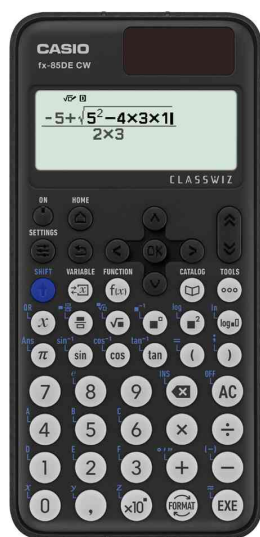

CASIO

Schulrechner FX-85DE CW

Der FX-85DE CW der neuen ClassWiz-Serie besitzt ein 4-Graustufen-Display, eine deutsche Menüführung und innovative Funktionen wie die Mathe Box und die QR-Code Funktion, die es ermöglicht Ergebnisse des Rechners mit dem Smartphone oder Tablet zu visualisieren. Die Energieversorgung dieses Rechners erfolgt im kombinierten Solar- und Batteriebetrieb.

Allgemeine Daten:

- Matrix-Display mit 192x63 Bildpunkten
- natürliches Display
- algebraische Eingabelogik: Natural-V.P.A.M.
- Solar- und Batteriebetrieb (1 x LR 044)
- mit Schutzabdeckung
- Maße: (B)77 x (T)162 x (H)11 mm
- Gewicht: 95 g
- Farbe: Schwarz
- Kartonbox-Verpackung

Funktionen:

- QR-Code Funktion
- 310 integrierte Funktionen
- trigonometrische und invers trigonometrische Funktionen
- hyperbolische und invers hyperbolische Funktionen
- Berechnung in Neugrad, Altgrad und Bogenmaß
- Umrechnung von Polarkoordinaten in rechtwinklige Koordinaten und invers
- Bruchrechnen
- Primfaktorzerlegung
- Zufallszahlengenerator
- statistische Berechnungen
- Berechnung im Sexagesimalsystem
- Wertetabelle: f(x) & g(x)
- periodischer Dezimalbruch
- Mathe Box (Würfel- und Münzwurfversuche simulieren)
- Deutsche Menüführung
- für den Markt D / L / A / CH

Für wen geeignet:

- Schüler
- Studenten
- Lehrer

Schulrechner FX-85DE CW