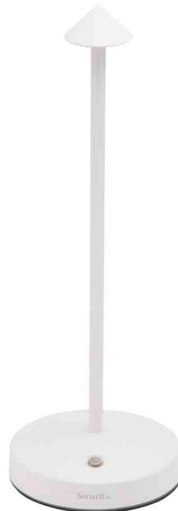

## Akku LED-Tischleuchte ANGELINA

Für den Innen- und Außenbereich

- **Lichtquelle:** Dieses Produkt enthält eine Lichtquelle der Energieeffizienzklasse F
- die Leuchte enthält eingebaute LED-Lampen
- die Lampen können in der Leuchte nicht ausgetauscht werden
- Leistung: 3 W
- Gewichteter Energieverbrauch: 7,4 kWh / 1000 h
- Lebensdauer Leuchtmittel: ca. 40.000 Stunden
- Durchmesser Sockel: 105 mm
- Arbeitshöhe: 300 mm
- Stromversorgung über USB-Anschluss
- Ladezeit: ca. 4 - 5 Stunden
- Leuchtdauer: ca. 15 - 20 Stunden
- Lieferung inkl. "quick connect" Ladekabel mit Micro USB Port

### Anwendungsbeispiele:

- für den mobilen Einsatz im Wohnzimmer, Büro, Restaurant, Garten oder im Hotelzimmer

### Für wen geeignet:

- Restaurants
- Hotels
- Bars
- Privatanwender

Akku LED-Tischleuchte ANGELINA, schwarz

Akku LED-Tischleuchte ANGELINA, weiß

Detailsicht: An- / Ausschalten

Energieeffizienzlabel

Symbolbild: zeigt das Produkt in Anwendung

Symbolbild: zeigt das Produkt in Anwendung

Produkt	Ausführung	Farbe	Leistung	Farbtemperatur	Spannung Leuchtmittel	EEK	Hersteller- Nummer	Bestell- Nummer
Akku LED-Tischleuchte ANGELINA	Standfuß	schwarz	3,0 Watt	2.800 K		F	LP-AN-BL	70020554
		weiß	3,0 Watt	2.800 K		F	LP-AN-WT	70020555