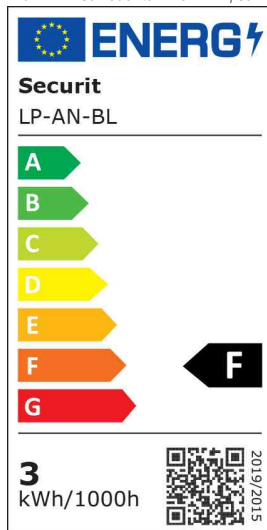

## Akku LED-Tischleuchte ANGELINA

Für den Innen- und Außenbereich

- **Lichtquelle:** Dieses Produkt enthält eine Lichtquelle der Energieeffizienzklasse F
- die Leuchte enthält eingebaute LED-Lampen
- die Lampen können in der Leuchte nicht ausgetauscht werden
- Leistung: 3 W
- Gewichteter Energieverbrauch: 7,4 kWh / 1000 h
- Lebensdauer Leuchtmittel: ca. 40.000 Stunden
- Durchmesser Sockel: 105 mm
- Arbeitshöhe: 300 mm
- Stromversorgung über USB-Anschluss
- Ladezeit: ca. 4 - 5 Stunden
- Leuchtdauer: ca. 15 - 20 Stunden
- Lieferung inkl. "quick connect" Ladekabel mit Micro USB Port

### Für wen geeignet:

- Restaurants
- Hotels
- Bars
- Privatanwender

Akku LED-Tischleuchte ANGELINA, schwarz

Akku LED-Tischleuchte ANGELINA, weiß

Detailsicht: An- / Ausschalten

Energieeffizienzlabel

Symbolbild: zeigt das Produkt in Anwendung

Symbolbild: zeigt das Produkt in Anwendung

Produkt	Ausführung	Farbe	Leistung	Farbtemperatur	Spannung Leuchtmittel	EEK	Hersteller- Nummer	Bestell- Nummer
Akku LED-Tischleuchte ANGELINA	Standfuß	schwarz	3,0 Watt	2.800 K		F	LP-AN-BL	70020554
		weiß	3,0 Watt	2.800 K		F	LP-AN-WT	70020555