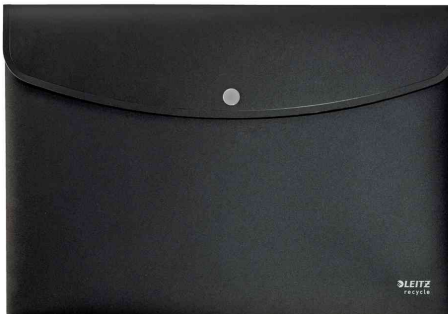

Dokumententasche Recycle, schwarz