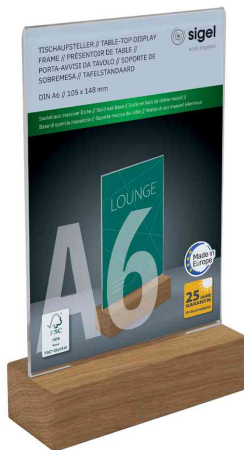

Tischaufsteller mit Holzsockel

Setzt Informationen perfekt in Szene und ist ein attraktiver Blickfang!

- Sockel aus geöltem Eichenholz
- hochwertiges, glasklares 1,5 mm starkes Acryl mit polierten, glatten Kanten
- für beidseitige Präsentation
- schneller Austausch von Dokumenten
- Acrylglas uv-beständig & kratzfest
- Informationen ganz einfach einschieben & immer wieder austauschen
- wellenförmiger Schlitz im Sockel hält die Acrylscheibe auch beim Hochheben fest

Anwendungsbeispiele:

- für Menü- und Speisekarten in der Gastronomie oder auf Veranstaltungen
- zur Präsentation von Werbung, Angeboten, Hinweisen und Preislisten
- als Foto- Aufsteller
- ideal für Theken, Tische, Ausstellungsräume und Messen

Für wen geeignet:

- Banken und Versicherungen
- Hotels und Restaurants
- Ladengeschäfte
- Arztpraxen
- Kosmetikstudios, Wellness- Einrichtungen

Tischaufsteller mit Holzsockel, DIN A6

Symbolbild: zeigt das Produkt in der Anwendung

Symbolbild: zeigt das Produkt in der Anwendung

Symbolbild: zeigt das Produkt in der Anwendung

Symbolbild: zeigt den einfachen Austausch von Informationen

Produkt	Format	Farbe	VE	Hersteller- Nummer	Bestell- Nummer
Tischaufsteller mit Holzsockel	A4 hoch	glasklar / eiche		TA256	8204059
	A5 hoch	glasklar / eiche		TA254	8204058
	A6 hoch	glasklar / eiche		TA252	8204057