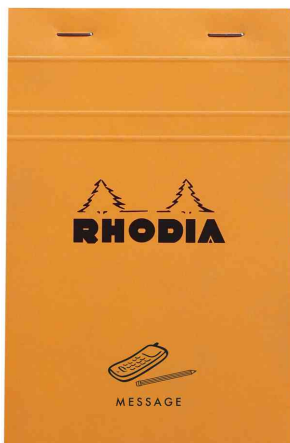

Bloc agrafé No. 140 "MESSAGE", 110 x 170 mm

- dimensions: 110 x 170 mm
- agrafes en-tête
- feuillets détachables microperforés
- couverture enduite
- dessous carton
- papier vélin surfin 80 g/m2

Exemple d'utilisation:

- pour noter les rendez-vous, rappels ou messages téléphoniques

Bloc agrafé No. 140 "MESSAGE", 110 x 170 mm

Aperçu du contenu

Produit	Modèle	Format	Grammage	Nombre de feuilles	Couleur	Conditionné	Numéro de fabricant	Code
Bloc agrafé No. 140 "MESSAGE"		110 x 170 mm	80 g/m2	80 feuilles	orange		140000C	8017282