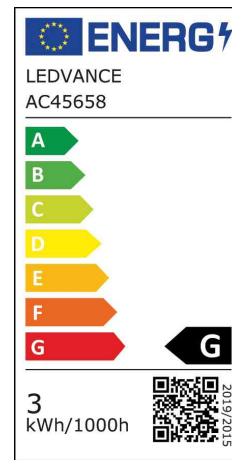

LED-Lampe MR11 DIM, Sockel: GU4 - dimmbar

Einfacher Austausch von Standard-Glühlampen - sehr geringer Energieverbrauch!

- **Energieeffizienzklasse: G** • **Lebensdauer:** bis zu 25.000 Stunden
- **Bauform:** Reflektorform
- **Ausführung:** --- • **Einschaltverzögerung:** keine (<1Sek) - sofort Licht nach dem Einschalten • **Dimmbar:** ja • **Spannung:** 12 V
- **Ausstrahlwinkel:** 36 Grad
- **Quecksilbergehalt:** 0,0 mg
- unempfindlich gegenüber Erschütterungen
- kein UV- und Nahe-IR-Anteil im Lichtstrahl
- geringere Wärmeentwicklung gegenüber dem Standardreferenzprodukt
- fehlerfreier Betrieb auch bei niedrigen Temperaturen

Symbolbild: LED-Lampe MR11 DIM

Energieeffizienzlabel 63002376

Leistung	Ersatz für	Lichtstrom	Farbwiedergabe	Lichtfarbe	Verbrauch	EEK	Durchmesser	Länge	Hersteller- Nummer	Bestell- Nummer
2,8 Watt	20 Watt	184 lm	90 Ra	2.700 K (warmweiß)	3,00 kWh / 1.000h	G	35 mm	38 mm	050206	63002376